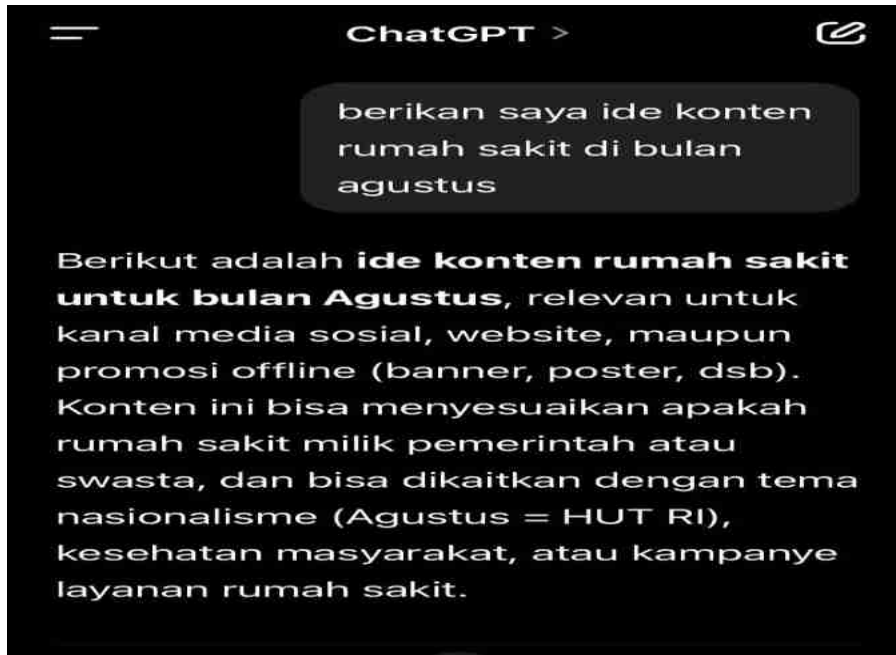

CONTOH PENGGUNAAN AI UNTUK IDE KONTEN UNTUK PELAYANAN INFORMASI DIGITAL RSUD Drs. JACOBUS LUNA, M.Si KABUPATEN BENGKAYANG

LINK TAMBAHAN

https://drive.google.com/file/d/1sjZo32jXbSUC-YXKiPCb92Ecl9LwiUt7/view?usp=drive_link